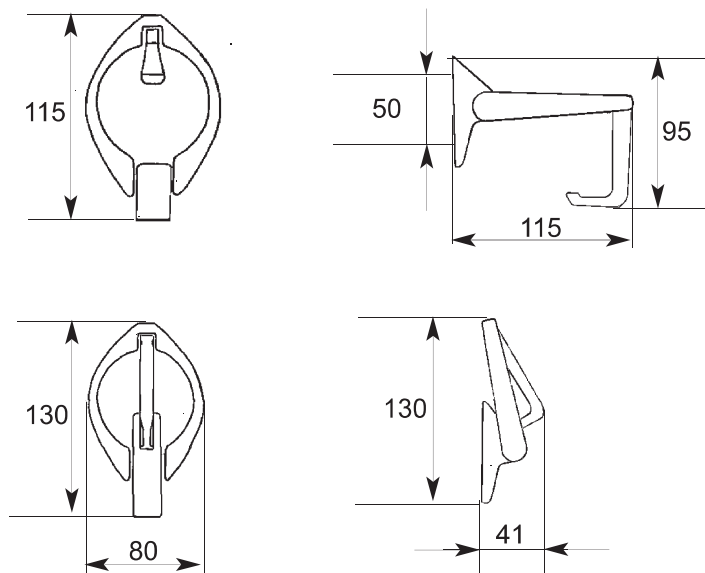

**Portabicchieri - Cupholders**  
**Becherhalter - Porte-gobelets**

**1.6.5**

**800.552.5**

Portabicchiere ad anello per bicchieri, lattine e bottigliette.

MATERIALE	PA
COLORE	Nero
CONFEZIONE	60 pz.
PESO	0,074 Kg

Ring cupholder for cups, tins and bottles.

MATERIAL	PA
COLOUR	Black
PACKAGING	60 pieces
WEIGHT	0,074 Kg

Ringförmiger Becherhalter für Becher, Dosen und Flaschen.

WERKSTOFF	PA
FARBE	Schwarz
VERPACKUNG	60 Stück
GEWICHT	0,074 Kg

Porte-gobelets à anneau pour verres et boissons, canettes et bouteilles.

MATIERE	PA
COULEUR	Noir
CONDITIONNEMENT	60 pièces
POIDS	0,074 Kg

**Dimensioni - Dimensions - Abmessungen - Dimensions**

**RUSPA**