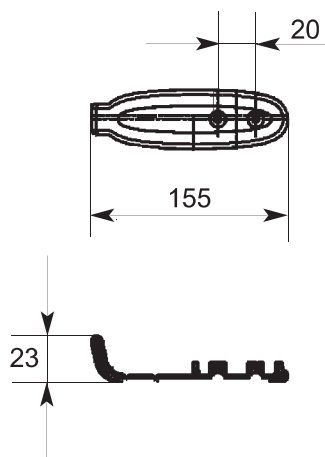

Ganci ferma tendine - Curtain holders
Befestigungshaken für Fenstervorhang
Crochet pour rideaux

1.11.3

602.064.M

Gancio ferma tendina singolo.
 MATERIALE PA6
 COLORE Grigio RAL 7011
 IMBALLO 200 pz.
 PESO 0,018 Kg

Crochet simple pour rideaux.
 MATIERE PA6
 COULEUR Gris RAL 7011
 CONDITIONNEMENT 200 pièces
 POIDS 0,018 Kg

Dimensioni - Dimensions - Abmessungen - Dimensions

602.064.B

Gancio ferma tendina singolo.
 MATERIALE PA6
 COLORE Nero
 IMBALLO 200 pz.
 PESO 0,018 Kg

Crochet simple pour rideaux.
 MATIERE PA6
 COULEUR Noir
 CONDITIONNEMENT 200 pièces
 POIDS 0,018 Kg

Dimensioni - Dimensions

603.790.D

Marchio giallo.
 IMBALLO 200 pz.

Yellow screw cap.
 PACKAGING 200 pieces