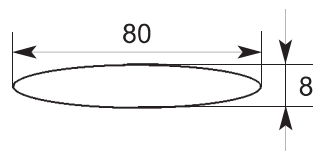

Crochet simple pour rideaux.
 MATIERE PA6
 COULEUR Gris RAL 7011
 CONDITIONNEMENT 200 pièces
 POIDS 0,018 Kg

Dimensioni - Dimensions - Abmessungen - Dimensions

602.064.B

Gancio ferma tendina singolo.
 MATERIALE PA6
 COLORE Nero
 IMBALLO 200 pz.
 PESO 0,018 Kg

Crochet simple pour rideaux.
 MATIERE PA6
 COULEUR Noir
 CONDITIONNEMENT 200 pièces
 POIDS 0,018 Kg

Dimensioni - Dimensions

603.790.D

Marchio giallo.
 IMBALLO 200 pz.

Yellow screw cap.
 PACKAGING 200 pieces