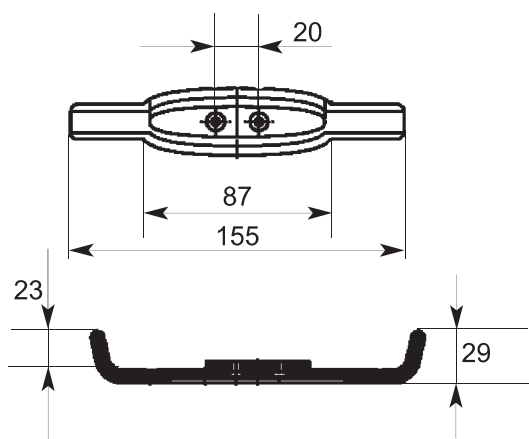

**1.11.2**

Ganci ferma tendine - Curtain holders Befestigungshaken für Fenstervorhang Crochet pour rideaux

**602.063.M**

Gancio ferma tendina doppio.
MATERIALE PA6
COLORE Grigio RAL 7011
IMBALLO 200 pz.
PESO 0,022 Kg

Double curtain holder.
MATERIAL PA6
COLOUR Grey RAL 7011
PACKAGING 200 pieces
WEIGHT 0,022 Kg

Befestigungshaken für Fenstervorhang
doppel.
WERKSTOFF PA6
FARBE Grau RAL 7011
VERPACKUNG 200 Stück
GEWICHT 0,022 Kg

Crochet double pour rideaux.
MATIERE PA6
COULEUR Gris RAL 7011
CONDITIONNEMENT 200 pièces
POIDS 0,022 Kg.

Dimensioni - Dimensions - Abmessungen - Dimensions**602.063.B**

Gancio ferma tendina doppio.
MATERIALE PA6
COLORE Nero
IMBALLO 200 pz
PESO 0,022 Kg

Dimensioni - Dimensions**603.790.D**

Marchio giallo.
IMBALLO 200 pz.

Yellow screw cap.
PACKAGING 200 pieces

Gelbe Schraubenabdeckung.
VERPACKUNG 200 Stück

Cache-vis jaune.
CONDITIONNEMENT 200 pièces

RUSPA