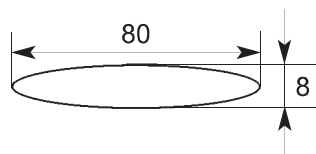

Crochet double pour rideaux.
MATIERE PA6
COULEUR Gris RAL 7011
CONDITIONNEMENT 200 pièces
POIDS 0,022 Kg.

Dimensioni - Dimensions - Abmessungen - Dimensions**602.063.B**

Gancio ferma tendina doppio.
MATERIALE PA6
COLORE Nero
IMBALLO 200 pz
PESO 0,022 Kg

Dimensioni - Dimensions**603.790.D**

Marchio giallo.
IMBALLO 200 pz.

Yellow screw cap.
PACKAGING 200 pieces

Gelbe Schraubenabdeckung.
VERPACKUNG 200 Stück

Cache-vis jaune.
CONDITIONNEMENT 200 pièces

RUSPA