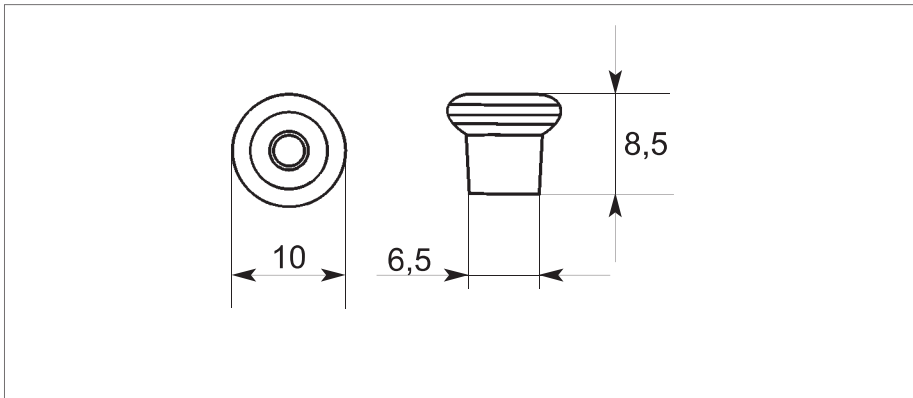

**Bottoni - Buttons
Knöpfe - Boutons**

1.10.3

Dimensioni - Dimensions - Abmessungen - Dimensions

602.059.5

Bottoni di fissaggio copripoggiatesta.
MATERIALE ABS
COLORE Nero
CONFEZIONE 1.000 pz.
PESO 0,001 Kg

Buttons for headrest - cover.
MATERIAL ABS
COLOUR Black
PACKAGING 1.000 pieces
WEIGHT 0,001 Kg

Knöpfe für Kopfstützenbezug.
WERKSTOFF ABS
FARBE Schwarz
VERPACKUNG 1.000 Stück
GEWICHT 0,001 Kg

Boutons de fixation pour
cache-appui-tête.
MATIERE ABS
COULEUR Noir
CONDITIONNEMENT 1.000 pièces
POIDS 0,001 Kg

RUSPA